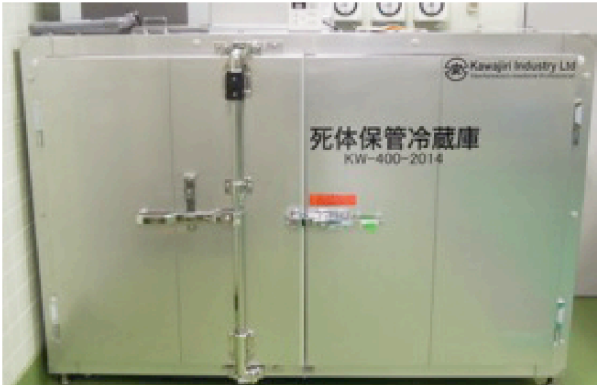

# 高効率遺体保管冷蔵庫

直販

川尻工業製遺体保管冷蔵庫は、実験用低温機器製作と一般冷蔵庫の技術応用が適応されています。遺体の死後変化を可能な限り抑える事が出来、清潔な環境をもって尊厳や証拠を確実に守り抜く製品です。外面をステンレス面から木目調まで幅広く対応が出来ます。縦型や横型、棺格納型も制作が可能です。断熱材の構成を吟味していますので、従来と比べ経年劣化は極端に少ないです。電源も単相三相関わらず100Vから200V迄。衛生状態も常に保つことができ、腐敗体液や組織片に触れずに清浄作業も行える仕組みを全製品に網羅して付随しています。冷蔵庫を多数製作した実績から、適切で極めて安価に様々な機能を持たせることも可能です。特殊構造をできるかぎり排除していますので、遠方の際でも弊社製の遺体保管冷蔵庫は現地の修理会社での対応が可能です。また、他社製遺体冷蔵庫も修理が可能な際があります。冷蔵庫の技術を応用し、遺体保管ロッカーも製作致します。